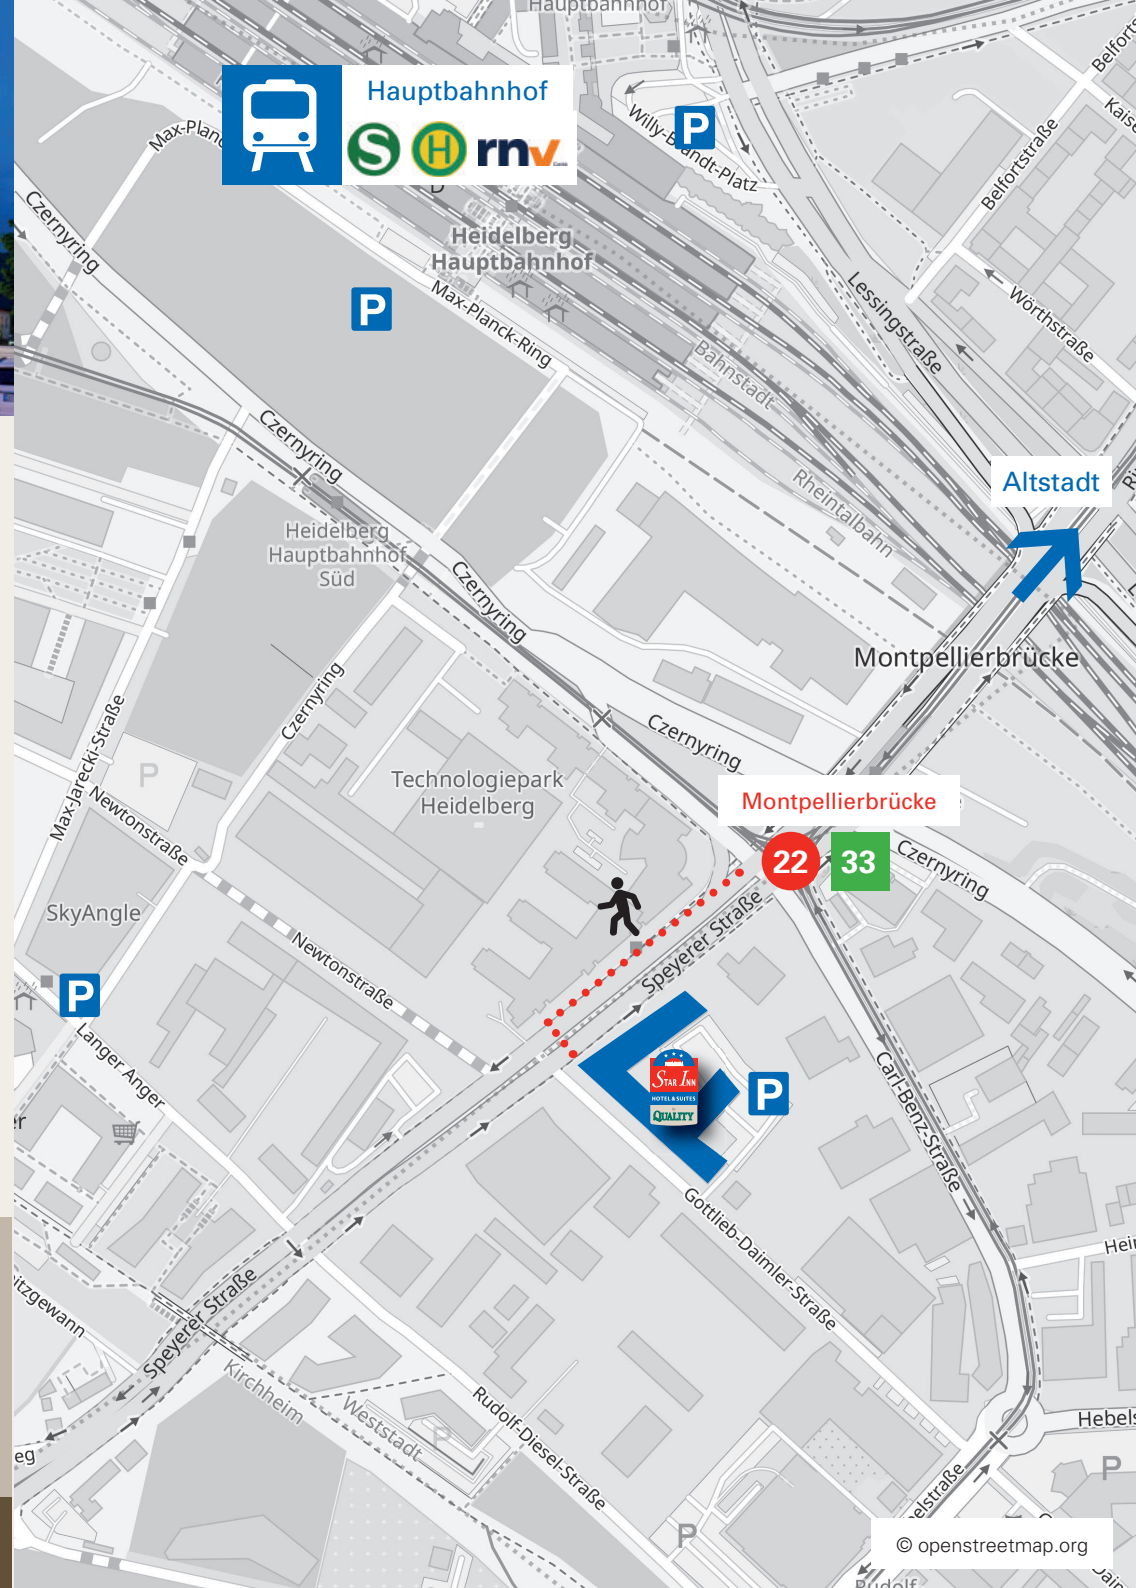

© openstreetmap.org